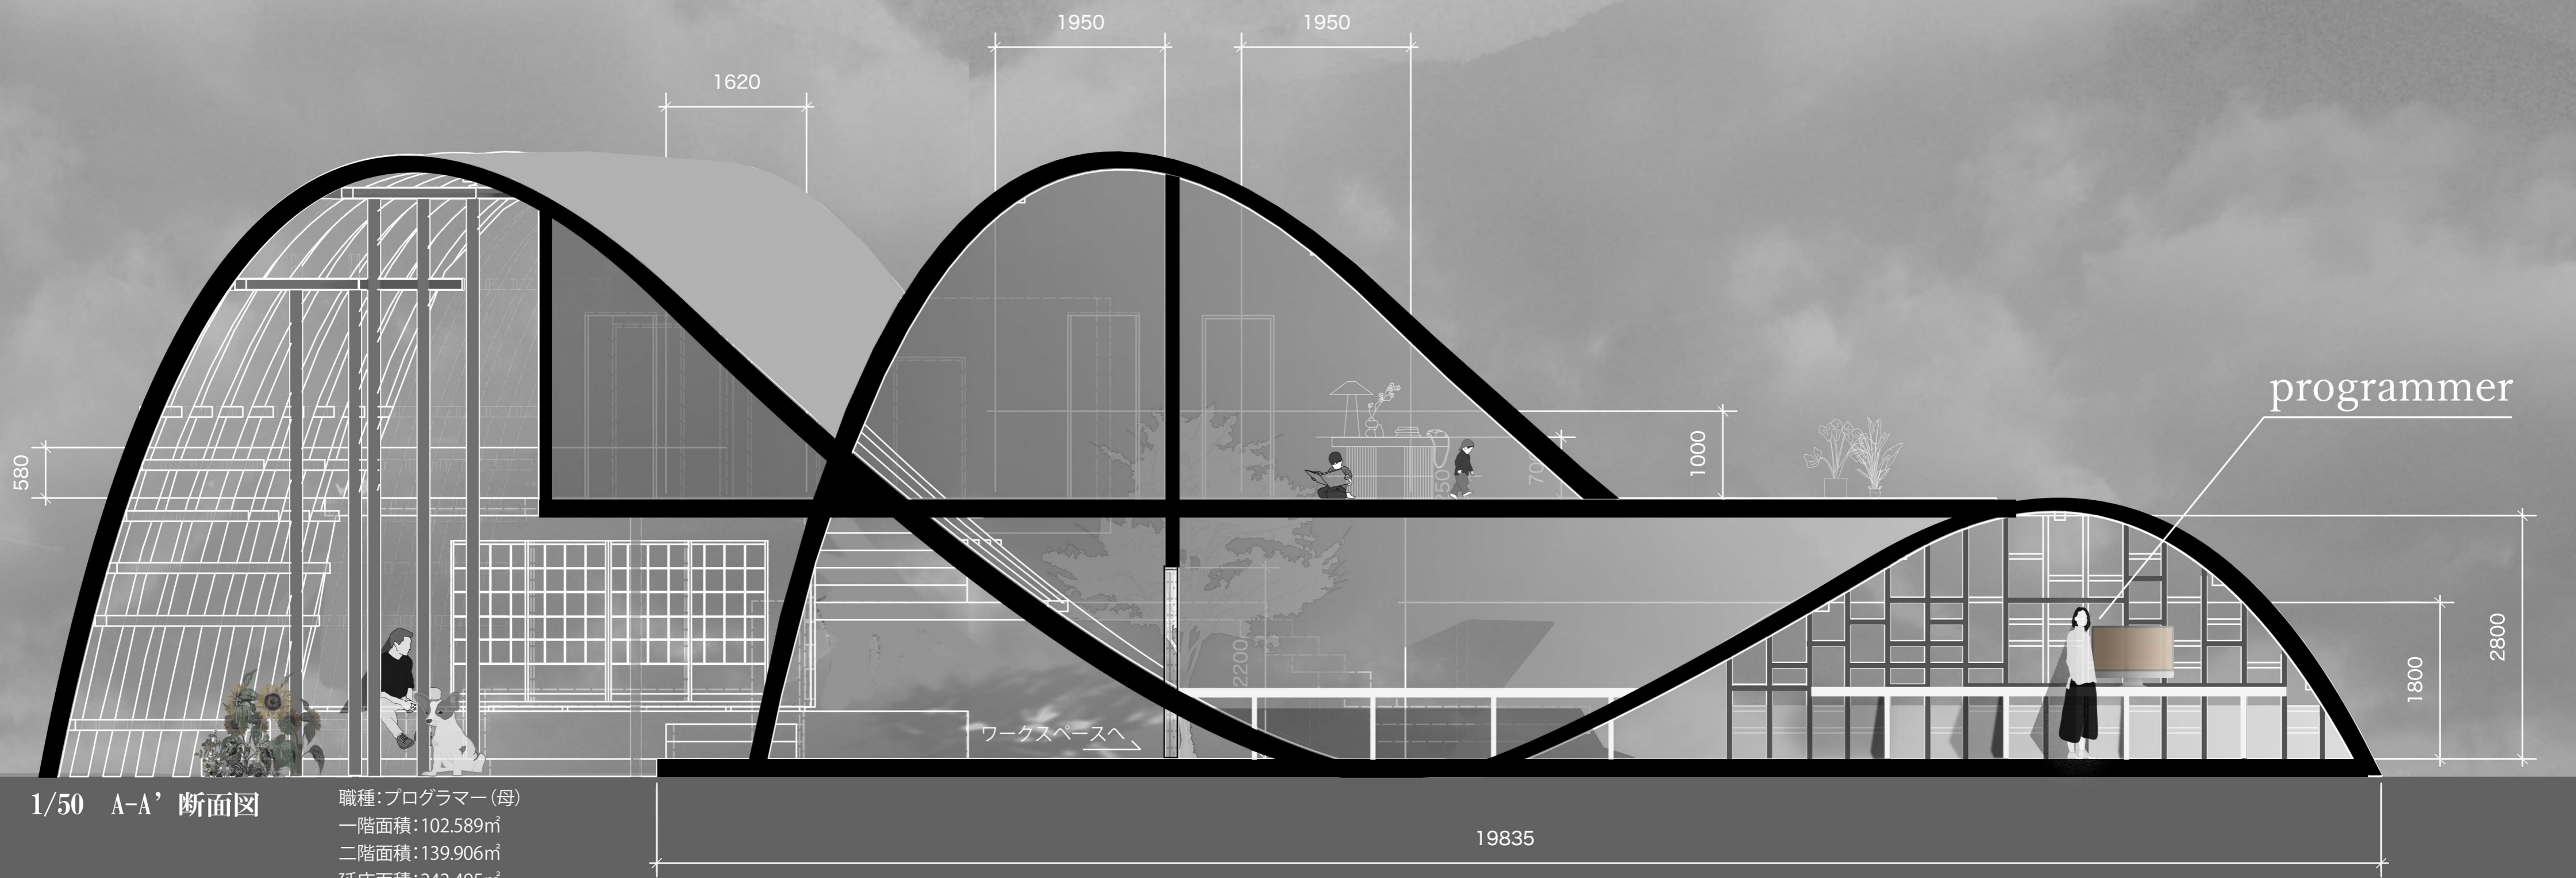

山のように住まう

1/50 A-A' 断面図
 職種: プログラマー(母)
 一階面積: 102,589㎡
 二階面積: 139,906㎡
 延床面積: 242,495㎡
 建築面積: 159,455㎡
 構造: 鉄筋コンクリート造

山のように「奥」を感じるたざまい

コンセプト: 古民家よりも田舎らしく山のように自由な秋田暮らし
 プログラマーになって田舎で自由に暮らすといった生活像が理想のように語られる現在、田舎に求められる『自由』の形は現実との乖離が見られるようになった。
 特に交通の便が悪いこと、サードプレイスを持つことが困難なこと、積雪期間が長いことによって生じる生活の窮屈感は秋田暮らしを考える上では避けては通れない問題である。
 そこで、田舎暮らしの理想をかなえ、不便が豊かさになる住宅を考えた。
 家の中に個人の自由があり気候による不便を豊かさと感じるような、住宅街にいながら山暮らしのような行動の自由と身体的な充実感が得られるような、「山のような暮らし」をかなえる住宅を提案する。
 秋田県民にとって山は日常の風景の1つとして身近なものであり、豊かさの源であり、自由の象徴である。
 敷地奥に向かって山のように盛り上がったボリュームが、住宅街に山という自由を演出する。